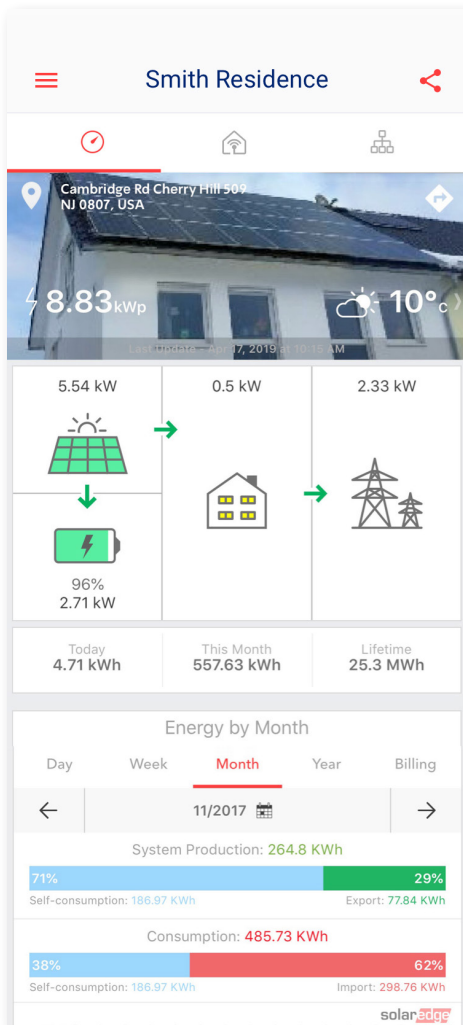

/ Verbind overal en altijd met uw SolarEdge systeem

Traceer en beheer uw energieverbruik en -productie in real-time