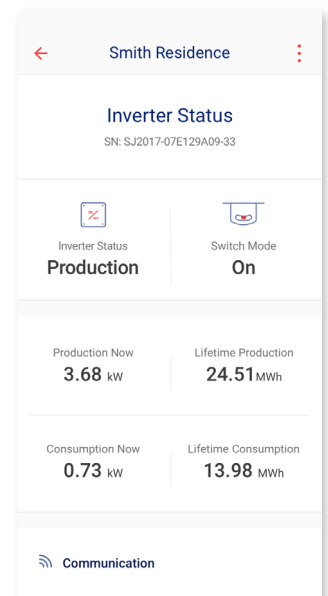

Download de mySolarEdge app vandaag!  
Gratis voor alle SolarEdge klanten!

# / Verbind overal en altijd met uw SolarEdge systeem

Traceer en beheer uw energieverbruik en -productie in real-time

Bedien uw intelligente apparaten en EV-lader op afstand

Monitor de gezondheid van uw systeem en wijzig de communicatie-instellingen