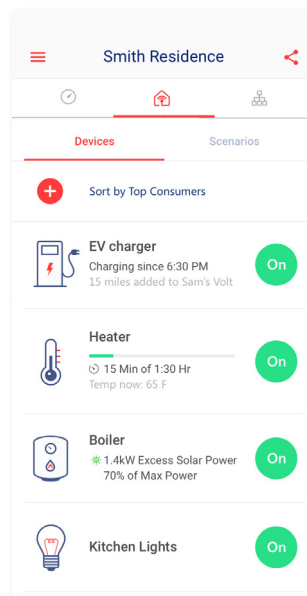

Bedien uw intelligente apparaten en EV-lader op afstand